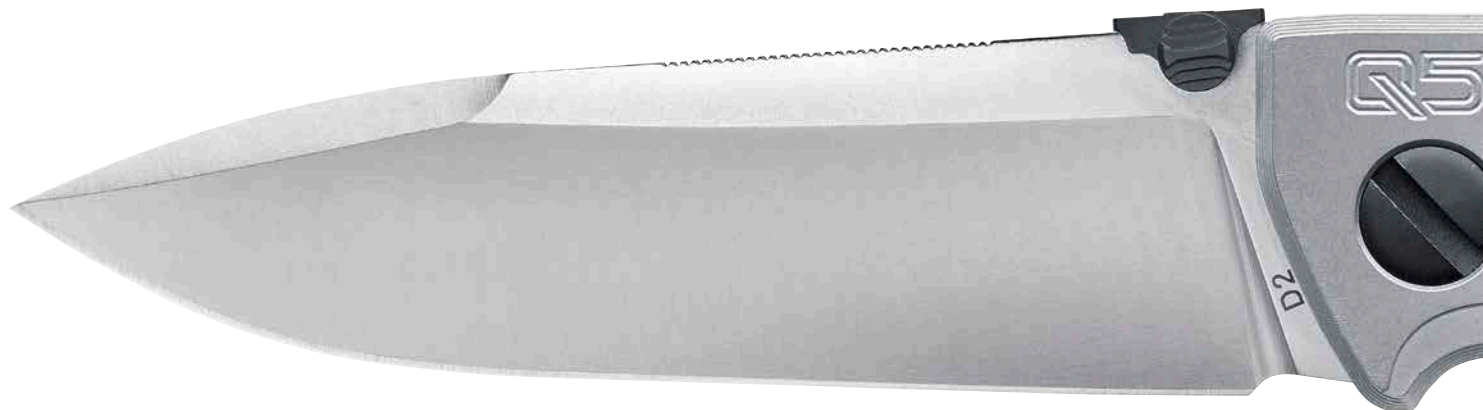

Q5 STEEL FRAME FOLDER